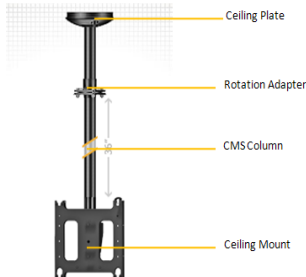

<i>Model</i>	<i>Description</i>	<i>EUR Netto (ex. VAT)</i>	<i>EUR + 20% DDS (incl. VAT)</i>
Y H Y N B		JHSUB	26"-45" Universal Ceiling Mount. Weight cap 34 Kg	89,00	107,00 EUR
Y H Y N B		FHSVB	10"-26" Vesa Ceiling mount. Weight cap 18.1 Kg	65,00	78,00 EUR
Y H Y N B		FHPVB	10"-26" Vesa Ceiling mount kit. Includes adjustable column + ceiling plate Weight cap 18.1 Kg	129,00	155,00 EUR

Include accessories

Flat panel Ceiling Mounts

Ceiling Mount accessories

Y H Y N B		PAC252	Universal (CPU/DVD / Player) storage adapter for PCSU, PDCU	159,00	191,00 EUR
Y H Y N B		MAC252	Universal (CPU/DVD / Player) storage adapter for MCSU, MCSU	95,00	114,00 EUR
Y H Y N B		PAC253	CPU Interface adapter. Integrates CPU/Codec or DVD players onto PCSU,PDCU, MCSU, MCSU mounts	159,00	191,00 EUR
Y H Y N B		PAC400	90 ° display rotation adapter for PSCU, PDCU	159,00	191,00 EUR
Y H Y N B		MAC400	90 ° display rotation adapter for MSCU,MDCU	96,00	115,00 EUR
Y H Y N B		PAC715	Video Conferencing shelf for PCS/PDC/MCS/MCD ceiling mounts	99,00	119,00 EUR
Y H Y N B		PAC716	Wide Video Conferencing shelf for PCS/PDC/MCS/MCD ceiling mounts NEW	99,00	119,00 EUR
Y H Y N B		CMA351	Rotation Adapter	89,00	107,00 EUR
Y H Y N B		CMA170	Column Storage enclosure. Easily attached to CMS columns	159,00	191,00 EUR
Y H Y N B		PAC102B	POLE MOUNT SHELF ACSSY, 7 pounds, 15X10.5X5.5	59,00	71,00 EUR
Y H Y N B		PAC102S	POLE MOUNT SHELF SILVER, 5 pounds, 15X10.5X5.5	63,00	76,00 EUR

Mobile Carts & Stand Mounting Solutions - Flat Panel Carts & Stands

Y H Y N B		PFCUB	42"-71" Flat Panel Mobile Cart	589,00	707,00 EUR
Y H Y N B		PF1UB	42"-71" Flat Panel Floor Stand	589,00	707,00 EUR