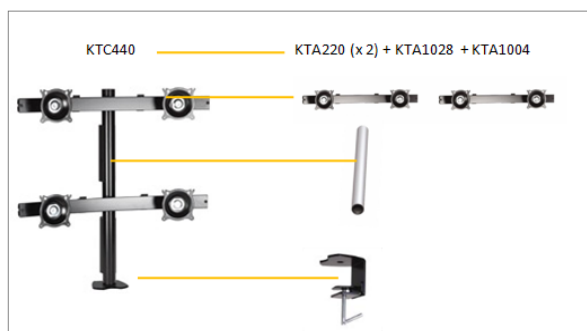

<i>Model</i>	<i>Description</i>	<i>EUR Netto (ex. VAT)</i>	<i>EUR + 20% DDS (incl. VAT)</i>
Y H Y N B		KTG330	Triple Monitor Horizontal Grommet stand NEW	410,00	492,00 EUR
Y H Y N B		KTG230	Dual Monitor Vertical Grommet stand NEW	218,00	262,00 EUR
Y H Y N B		KTG440	Quad Monitor Grommet Stand NEW	354,00	425,00 EUR
Y H Y N B		KTG445	Quad Wide screen Monitor Grommet Stand NEW	386,00	463,00 EUR

Monitor Workstation Solutions

Customizable Monitor Solutions

Y H Y N B		KTA1000	Grommet Bolt through Accessory	36,00	43,00 EUR
Y H Y N B		KTA1001	Array Connector	21,00	25,00 EUR
Y H Y N B		KTA1002	Free-standing Base	51,00	61,00 EUR
Y H Y N B		KTA1003	Array Dual Pole Clamp	62,00	74,00 EUR
Y H Y N B		KTA1004	Desk Clamp Accessory	45,00	54,00 EUR
Y H Y N B		KTA1014	35.6 cm (14") Extension Column	36,00	43,00 EUR
Y H Y N B		KTA1028	71.1 cm (28") Extension Column	44,00	53,00 EUR
Y H Y N B		KTA1036	91.4 cm (36") Extension Column	48,00	58,00 EUR