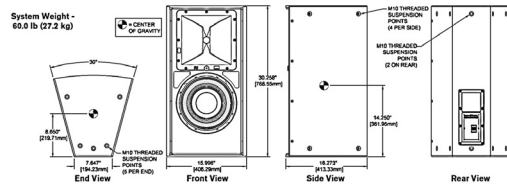

EVF Series - Front Load Fullrange Systems

12" 2-Way Fullrange Systems, SMX2121 woofwr & ND2B driver, 500W RMS
for a "D" Version with DVX Woofer & DH7N 3" HF Driver, please add 460.- EUR

NEW EVF-1122S/64-BLK	60° x 40°, EVCOAT, black	1.040,00	1.248,00	EUR
NEW EVF-1122S/66-BLK	60° x 60°, EVCOAT, black	1.040,00	1.248,00	EUR
NEW EVF-1122S/94-BLK	90° x 40°, EVCOAT, black	1.040,00	1.248,00	EUR
NEW EVF-1122S/96-BLK	90° x 60°, EVCOAT, black	1.040,00	1.248,00	EUR
NEW EVF-1122S/99-BLK	90° x 90°, EVCOAT, black	1.040,00	1.248,00	EUR
NEW EVF-1122S/126-BLK	120° x 60°, EVCOAT, black	1.040,00	1.248,00	EUR