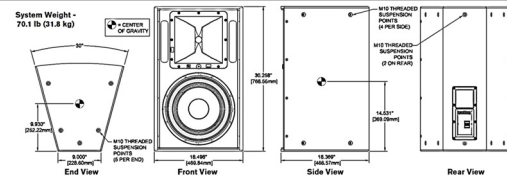

EVF Series - Front Load Fullrange Systems

15" 2-Way Fullrange Systems, SMX2151 woofwr & ND2B driver, 500W RMS
for a "D" Version with DVX Woofer & DH7N 3" HF Driver, please add 460.- EUR

NEW EVF-1152S/43-BLK	40° x 30°, EVCOAT, black	1.150,00	1.380,00	EUR
NEW EVF-1152S/64-BLK	60° x 40°, EVCOAT, black	1.150,00	1.380,00	EUR
NEW EVF-1152S/66-BLK	60° x 60°, EVCOAT, black	1.150,00	1.380,00	EUR
NEW EVF-1152S/94-BLK	90° x 40°, EVCOAT, black	1.150,00	1.380,00	EUR
NEW EVF-1152S/96-BLK	90° x 60°, EVCOAT, black	1.150,00	1.380,00	EUR
NEW EVF-1152S/99-BLK	90° x 90°, EVCOAT, black	1.150,00	1.380,00	EUR