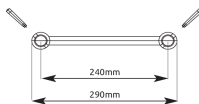

## EUROTRUSS FD 30 Series

Valide from:  
01.01.2016

FD3x truss		FD32		FD33		FD34	
FD3x-050	50cm	77,00 €	<b>92,40 €</b>	117,00 €	<b>140,40 €</b>	142,00 €	<b>170,40 €</b>
FD3x-100	100cm	89,00 €	<b>106,80 €</b>	130,00 €	<b>156,00 €</b>	183,00 €	<b>219,60 €</b>
FD3x-150	150cm	112,00 €	<b>134,40 €</b>	171,00 €	<b>205,20 €</b>	248,00 €	<b>297,60 €</b>
FD3x-200	200cm	136,00 €	<b>163,20 €</b>	189,00 €	<b>226,80 €</b>	260,00 €	<b>312,00 €</b>
FD3x-250	250cm	162,00 €	<b>194,40 €</b>	240,00 €	<b>288,00 €</b>	336,00 €	<b>403,20 €</b>
FD3x-300	300cm	186,00 €	<b>223,20 €</b>	258,00 €	<b>309,60 €</b>	353,00 €	<b>423,60 €</b>
FD3x-400	400cm	234,00 €	<b>280,80 €</b>	324,00 €	<b>388,80 €</b>	444,00 €	<b>532,80 €</b>
FD3x 2-way corners		FD32		FD33		FD34	
FD3x-L45		119,00 €	<b>142,80 €</b>	238,00 €	<b>285,60 €</b>	298,00 €	<b>357,60 €</b>
FD3x-L60		119,00 €	<b>142,80 €</b>	238,00 €	<b>285,60 €</b>	298,00 €	<b>357,60 €</b>
FD3x-L90		101,00 €	<b>121,20 €</b>	143,00 €	<b>171,60 €</b>	191,00 €	<b>229,20 €</b>
FD3x-L120		106,00 €	<b>127,20 €</b>	161,00 €	<b>193,20 €</b>	221,00 €	<b>265,20 €</b>
FD3x-L135		106,00 €	<b>127,20 €</b>	161,00 €	<b>193,20 €</b>	221,00 €	<b>265,20 €</b>
FD3x-U90		-	-	173,00 €	<b>207,60 €</b>	-	-
FD3x-D90		-	-	179,00 €	<b>214,80 €</b>	-	-
FD3x 3-way corners		FD32		FD33		FD34	
FD3x-LD (L/R)		-	-	242,00 €	<b>290,40 €</b>	298,00 €	<b>357,60 €</b>
FD3x-LU (L/R)		-	-	242,00 €	<b>290,40 €</b>	-	-
FD3x-050U		-	-	233,00 €	<b>279,60 €</b>	-	-
FD3x-050D		-	-	233,00 €	<b>279,60 €</b>	-	-
FD3x-T		143,00 €	<b>171,60 €</b>	200,00 €	<b>240,00 €</b>	274,00 €	<b>328,80 €</b>
FD3x 4-way corners		FD32		FD33		FD34	
FD3x-LDU (L/R)		-	-	328,00 €	<b>393,60 €</b>	-	-
FD3x-TD (L/R)		-	-	282,00 €	<b>338,40 €</b>	340,00 €	<b>408,00 €</b>
FD3x-TU (L/R)		-	-	282,00 €	<b>338,40 €</b>	-	-
FD3x-X		167,00 €	<b>200,40 €</b>	262,00 €	<b>314,40 €</b>	358,00 €	<b>429,60 €</b>
FD3x 5-way & 6-way corners		FD32		FD33		FD34	
FD3x-XD/XU		-	-	369,00 €	<b>442,80 €</b>	489,00 €	<b>586,80 €</b>
FD3x-TDU		-	-	382,00 €	<b>458,40 €</b>	-	-
FD3x-XUD		-	-	435,00 €	<b>522,00 €</b>	566,00 €	<b>679,20 €</b>
FD3x Accessories;		FD32		FD33		FD34	
CS1-CON	Conical Connector for Truss Systems HD, FD	7,65 €	<b>9,18 €</b>	7,65 €	<b>9,18 €</b>	7,65 €	<b>9,18 €</b>
CS1-TP	Conical Truss Pin for Truss Systems HD, FD	1,75 €	<b>2,10 €</b>	1,75 €	<b>2,10 €</b>	1,75 €	<b>2,10 €</b>
CS1-RS2	R-Clip 2mm for Truss Systems HD, FD	0,15 €	<b>0,18 €</b>	0,15 €	<b>0,18 €</b>	0,15 €	<b>0,18 €</b>
CS1-TPS	Conical Truss Screw Pin	3,25 €	<b>3,90 €</b>	3,25 €	<b>3,90 €</b>	3,25 €	<b>3,90 €</b>
CS1-NUT	M8 Nut for Conical Screw Pin	0,15 €	<b>0,18 €</b>	0,15 €	<b>0,18 €</b>	0,15 €	<b>0,18 €</b>
FD3x Circles		FD32		FD33		FD34	
FD3x-C0300P4	FD3x Circle D=3mtr (4 parts)	1.687,00 €	<b>2.024,40 €</b>	2.750,00 €	<b>3.300,00 €</b>	3.478,00 €	<b>4.173,60 €</b>
FD3x-C0400P4	FD3x Circle D=4mtr (4 parts)	1.846,00 €	<b>2.215,20 €</b>	3.074,00 €	<b>3.688,80 €</b>	3.911,00 €	<b>4.693,20 €</b>
FD3x-C0500P4	FD3x Circle D=5mtr (4 parts)	2.006,00 €	<b>2.407,20 €</b>	3.398,00 €	<b>4.077,60 €</b>	4.343,00 €	<b>5.211,60 €</b>
FD3x-C0600P4	FD3x Circle D=6mtr (4 parts)	2.165,00 €	<b>2.598,00 €</b>	3.722,00 €	<b>4.466,40 €</b>	4.775,00 €	<b>5.730,00 €</b>
FD3x-C0700P8	FD3x Circle D=7mtr (8 parts)	-	-	5.711,00 €	<b>6.853,20 €</b>	7.276,00 €	<b>8.731,20 €</b>
FD3x-C0800P8	FD3x Circle D=8mtr (8 parts)	-	-	6.035,00 €	<b>7.242,00 €</b>	7.708,00 €	<b>9.249,60 €</b>
FD3x-C0900P8	FD3x Circle D=9mtr (8 parts)	-	-	6.359,00 €	<b>7.630,80 €</b>	8.140,00 €	<b>9.768,00 €</b>
FD3x-C1000P8	FD3x Circle D=10mtr (8 parts)	-	-	6.683,00 €	<b>8.019,60 €</b>	8.573,00 €	<b>10.287,60 €</b>