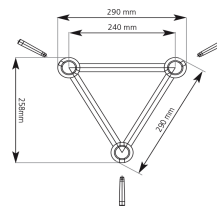

## EUROTRUSS FD 30 Series

Valide from:  
01.01.2016

FD3x truss		FD32		FD33		FD34	
FD3x-050	50cm	77,00 €	<b>92,40 €</b>	117,00 €	<b>140,40 €</b>	142,00 €	<b>170,40 €</b>
FD3x-100	100cm	89,00 €	<b>106,80 €</b>	130,00 €	<b>156,00 €</b>	183,00 €	<b>219,60 €</b>
FD3x-150	150cm	112,00 €	<b>134,40 €</b>	171,00 €	<b>205,20 €</b>	248,00 €	<b>297,60 €</b>
FD3x-200	200cm	136,00 €	<b>163,20 €</b>	189,00 €	<b>226,80 €</b>	260,00 €	<b>312,00 €</b>
FD3x-250	250cm	162,00 €	<b>194,40 €</b>	240,00 €	<b>288,00 €</b>	336,00 €	<b>403,20 €</b>
FD3x-300	300cm	186,00 €	<b>223,20 €</b>	258,00 €	<b>309,60 €</b>	353,00 €	<b>423,60 €</b>
FD3x-400	400cm	234,00 €	<b>280,80 €</b>	324,00 €	<b>388,80 €</b>	444,00 €	<b>532,80 €</b>
FD3x 2-way corners		FD32		FD33		FD34	
FD3x-L45		119,00 €	<b>142,80 €</b>	238,00 €	<b>285,60 €</b>	298,00 €	<b>357,60 €</b>
FD3x-L60		119,00 €	<b>142,80 €</b>	238,00 €	<b>285,60 €</b>	298,00 €	<b>357,60 €</b>
FD3x-L90		101,00 €	<b>121,20 €</b>	143,00 €	<b>171,60 €</b>	191,00 €	<b>229,20 €</b>
FD3x-L120		106,00 €	<b>127,20 €</b>	161,00 €	<b>193,20 €</b>	221,00 €	<b>265,20 €</b>
FD3x-L135		106,00 €	<b>127,20 €</b>	161,00 €	<b>193,20 €</b>	221,00 €	<b>265,20 €</b>
FD3x-U90		-	-	173,00 €	<b>207,60 €</b>	-	-
FD3x-D90		-	-	179,00 €	<b>214,80 €</b>	-	-
FD3x 3-way corners		FD32		FD33		FD34	
FD3x-LD (L/R)		-	-	242,00 €	<b>290,40 €</b>	298,00 €	<b>357,60 €</b>
FD3x-LU (L/R)		-	-	242,00 €	<b>290,40 €</b>	-	-
FD3x-050U		-	-	233,00 €	<b>279,60 €</b>	-	-
FD3x-050D		-	-	233,00 €	<b>279,60 €</b>	-	-
FD3x-T		143,00 €	<b>171,60 €</b>	200,00 €	<b>240,00 €</b>	274,00 €	<b>328,80 €</b>
FD3x 4-way corners		FD32		FD33		FD34	
FD3x-LDU (L/R)		-	-	328,00 €	<b>393,60 €</b>	-	-
FD3x-TD (L/R)		-	-	282,00 €	<b>338,40 €</b>	340,00 €	<b>408,00 €</b>
FD3x-TU (L/R)		-	-	282,00 €	<b>338,40 €</b>	-	-
FD3x-X		167,00 €	<b>200,40 €</b>	262,00 €	<b>314,40 €</b>	358,00 €	<b>429,60 €</b>
FD3x 5-way & 6-way corners		FD32		FD33		FD34	
FD3x-XD/XU		-	-	369,00 €	<b>442,80 €</b>	489,00 €	<b>586,80 €</b>
FD3x-TDU		-	-	382,00 €	<b>458,40 €</b>	-	-
FD3x-XUD		-	-	435,00 €	<b>522,00 €</b>	566,00 €	<b>679,20 €</b>
FD3x Accessories;		FD32		FD33		FD34	
CS1-CON	Conical Connector for Truss Systems HD, FD	7,65 €	<b>9,18 €</b>	7,65 €	<b>9,18 €</b>	7,65 €	<b>9,18 €</b>
CS1-TP	Conical Truss Pin for Truss Systems HD, FD	1,75 €	<b>2,10 €</b>	1,75 €	<b>2,10 €</b>	1,75 €	<b>2,10 €</b>
CS1-RS2	R-Clip 2mm for Truss Systems HD, FD	0,15 €	<b>0,18 €</b>	0,15 €	<b>0,18 €</b>	0,15 €	<b>0,18 €</b>
CS1-TPS	Conical Truss Screw Pin	3,25 €	<b>3,90 €</b>	3,25 €	<b>3,90 €</b>	3,25 €	<b>3,90 €</b>
CS1-NUT	M8 Nut for Conical Screw Pin	0,15 €	<b>0,18 €</b>	0,15 €	<b>0,18 €</b>	0,15 €	<b>0,18 €</b>
FD3x Circles		FD32		FD33		FD34	
FD3x-C0300P4	FD3x Circle D=3mtr (4 parts)	1.687,00 €	<b>2.024,40 €</b>	2.750,00 €	<b>3.300,00 €</b>	3.478,00 €	<b>4.173,60 €</b>
FD3x-C0400P4	FD3x Circle D=4mtr (4 parts)	1.846,00 €	<b>2.215,20 €</b>	3.074,00 €	<b>3.688,80 €</b>	3.911,00 €	<b>4.693,20 €</b>
FD3x-C0500P4	FD3x Circle D=5mtr (4 parts)	2.006,00 €	<b>2.407,20 €</b>	3.398,00 €	<b>4.077,60 €</b>	4.343,00 €	<b>5.211,60 €</b>
FD3x-C0600P4	FD3x Circle D=6mtr (4 parts)	2.165,00 €	<b>2.598,00 €</b>	3.722,00 €	<b>4.466,40 €</b>	4.775,00 €	<b>5.730,00 €</b>
FD3x-C0700P8	FD3x Circle D=7mtr (8 parts)	-	-	5.711,00 €	<b>6.853,20 €</b>	7.276,00 €	<b>8.731,20 €</b>
FD3x-C0800P8	FD3x Circle D=8mtr (8 parts)	-	-	6.035,00 €	<b>7.242,00 €</b>	7.708,00 €	<b>9.249,60 €</b>
FD3x-C0900P8	FD3x Circle D=9mtr (8 parts)	-	-	6.359,00 €	<b>7.630,80 €</b>	8.140,00 €	<b>9.768,00 €</b>
FD3x-C1000P8	FD3x Circle D=10mtr (8 parts)	-	-	6.683,00 €	<b>8.019,60 €</b>	8.573,00 €	<b>10.287,60 €</b>