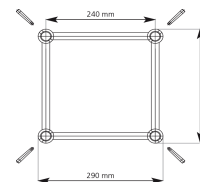

## EUROTRUSS FD 30 Series

Valide from:  
01.01.2016

FD3x truss		FD32		FD33		FD34	
FD3x-050	50cm	77,00 €	<b>92,40 €</b>	117,00 €	<b>140,40 €</b>	142,00 €	<b>170,40 €</b>
FD3x-100	100cm	89,00 €	<b>106,80 €</b>	130,00 €	<b>156,00 €</b>	183,00 €	<b>219,60 €</b>
FD3x-150	150cm	112,00 €	<b>134,40 €</b>	171,00 €	<b>205,20 €</b>	248,00 €	<b>297,60 €</b>
FD3x-200	200cm	136,00 €	<b>163,20 €</b>	189,00 €	<b>226,80 €</b>	260,00 €	<b>312,00 €</b>
FD3x-250	250cm	162,00 €	<b>194,40 €</b>	240,00 €	<b>288,00 €</b>	336,00 €	<b>403,20 €</b>
FD3x-300	300cm	186,00 €	<b>223,20 €</b>	258,00 €	<b>309,60 €</b>	353,00 €	<b>423,60 €</b>
FD3x-400	400cm	234,00 €	<b>280,80 €</b>	324,00 €	<b>388,80 €</b>	444,00 €	<b>532,80 €</b>
FD3x 2-way corners		FD32		FD33		FD34	
FD3x-L45		119,00 €	<b>142,80 €</b>	238,00 €	<b>285,60 €</b>	298,00 €	<b>357,60 €</b>
FD3x-L60		119,00 €	<b>142,80 €</b>	238,00 €	<b>285,60 €</b>	298,00 €	<b>357,60 €</b>
FD3x-L90		101,00 €	<b>121,20 €</b>	143,00 €	<b>171,60 €</b>	191,00 €	<b>229,20 €</b>
FD3x-L120		106,00 €	<b>127,20 €</b>	161,00 €	<b>193,20 €</b>	221,00 €	<b>265,20 €</b>
FD3x-L135		106,00 €	<b>127,20 €</b>	161,00 €	<b>193,20 €</b>	221,00 €	<b>265,20 €</b>
FD3x-U90		-	-	173,00 €	<b>207,60 €</b>	-	-
FD3x-D90		-	-	179,00 €	<b>214,80 €</b>	-	-
FD3x 3-way corners		FD32		FD33		FD34	
FD3x-LD (L/R)		-	-	242,00 €	<b>290,40 €</b>	298,00 €	<b>357,60 €</b>
FD3x-LU (L/R)		-	-	242,00 €	<b>290,40 €</b>	-	-
FD3x-050U		-	-	233,00 €	<b>279,60 €</b>	-	-
FD3x-050D		-	-	233,00 €	<b>279,60 €</b>	-	-
FD3x-T		143,00 €	<b>171,60 €</b>	200,00 €	<b>240,00 €</b>	274,00 €	<b>328,80 €</b>
FD3x 4-way corners		FD32		FD33		FD34	
FD3x-LDU (L/R)		-	-	328,00 €	<b>393,60 €</b>	-	-
FD3x-TD (L/R)		-	-	282,00 €	<b>338,40 €</b>	340,00 €	<b>408,00 €</b>
FD3x-TU (L/R)		-	-	282,00 €	<b>338,40 €</b>	-	-
FD3x-X		167,00 €	<b>200,40 €</b>	262,00 €	<b>314,40 €</b>	358,00 €	<b>429,60 €</b>
FD3x 5-way & 6-way corners		FD32		FD33		FD34	
FD3x-XD/XU		-	-	369,00 €	<b>442,80 €</b>	489,00 €	<b>586,80 €</b>
FD3x-TDU		-	-	382,00 €	<b>458,40 €</b>	-	-
FD3x-XUD		-	-	435,00 €	<b>522,00 €</b>	566,00 €	<b>679,20 €</b>
FD3x Accessories;		FD32		FD33		FD34	
CS1-CON	Conical Connector for Truss Systems HD, FD	7,65 €	<b>9,18 €</b>	7,65 €	<b>9,18 €</b>	7,65 €	<b>9,18 €</b>
CS1-TP	Conical Truss Pin for Truss Systems HD, FD	1,75 €	<b>2,10 €</b>	1,75 €	<b>2,10 €</b>	1,75 €	<b>2,10 €</b>
CS1-RS2	R-Clip 2mm for Truss Systems HD, FD	0,15 €	<b>0,18 €</b>	0,15 €	<b>0,18 €</b>	0,15 €	<b>0,18 €</b>
CS1-TPS	Conical Truss Screw Pin	3,25 €	<b>3,90 €</b>	3,25 €	<b>3,90 €</b>	3,25 €	<b>3,90 €</b>
CS1-NUT	M8 Nut for Conical Screw Pin	0,15 €	<b>0,18 €</b>	0,15 €	<b>0,18 €</b>	0,15 €	<b>0,18 €</b>
FD3x Circles		FD32		FD33		FD34	
FD3x-C0300P4	FD3x Circle D=3mtr (4 parts)	1.687,00 €	<b>2.024,40 €</b>	2.750,00 €	<b>3.300,00 €</b>	3.478,00 €	<b>4.173,60 €</b>
FD3x-C0400P4	FD3x Circle D=4mtr (4 parts)	1.846,00 €	<b>2.215,20 €</b>	3.074,00 €	<b>3.688,80 €</b>	3.911,00 €	<b>4.693,20 €</b>
FD3x-C0500P4	FD3x Circle D=5mtr (4 parts)	2.006,00 €	<b>2.407,20 €</b>	3.398,00 €	<b>4.077,60 €</b>	4.343,00 €	<b>5.211,60 €</b>
FD3x-C0600P4	FD3x Circle D=6mtr (4 parts)	2.165,00 €	<b>2.598,00 €</b>	3.722,00 €	<b>4.466,40 €</b>	4.775,00 €	<b>5.730,00 €</b>
FD3x-C0700P8	FD3x Circle D=7mtr (8 parts)	-	-	5.711,00 €	<b>6.853,20 €</b>	7.276,00 €	<b>8.731,20 €</b>
FD3x-C0800P8	FD3x Circle D=8mtr (8 parts)	-	-	6.035,00 €	<b>7.242,00 €</b>	7.708,00 €	<b>9.249,60 €</b>
FD3x-C0900P8	FD3x Circle D=9mtr (8 parts)	-	-	6.359,00 €	<b>7.630,80 €</b>	8.140,00 €	<b>9.768,00 €</b>
FD3x-C1000P8	FD3x Circle D=10mtr (8 parts)	-	-	6.683,00 €	<b>8.019,60 €</b>	8.573,00 €	<b>10.287,60 €</b>